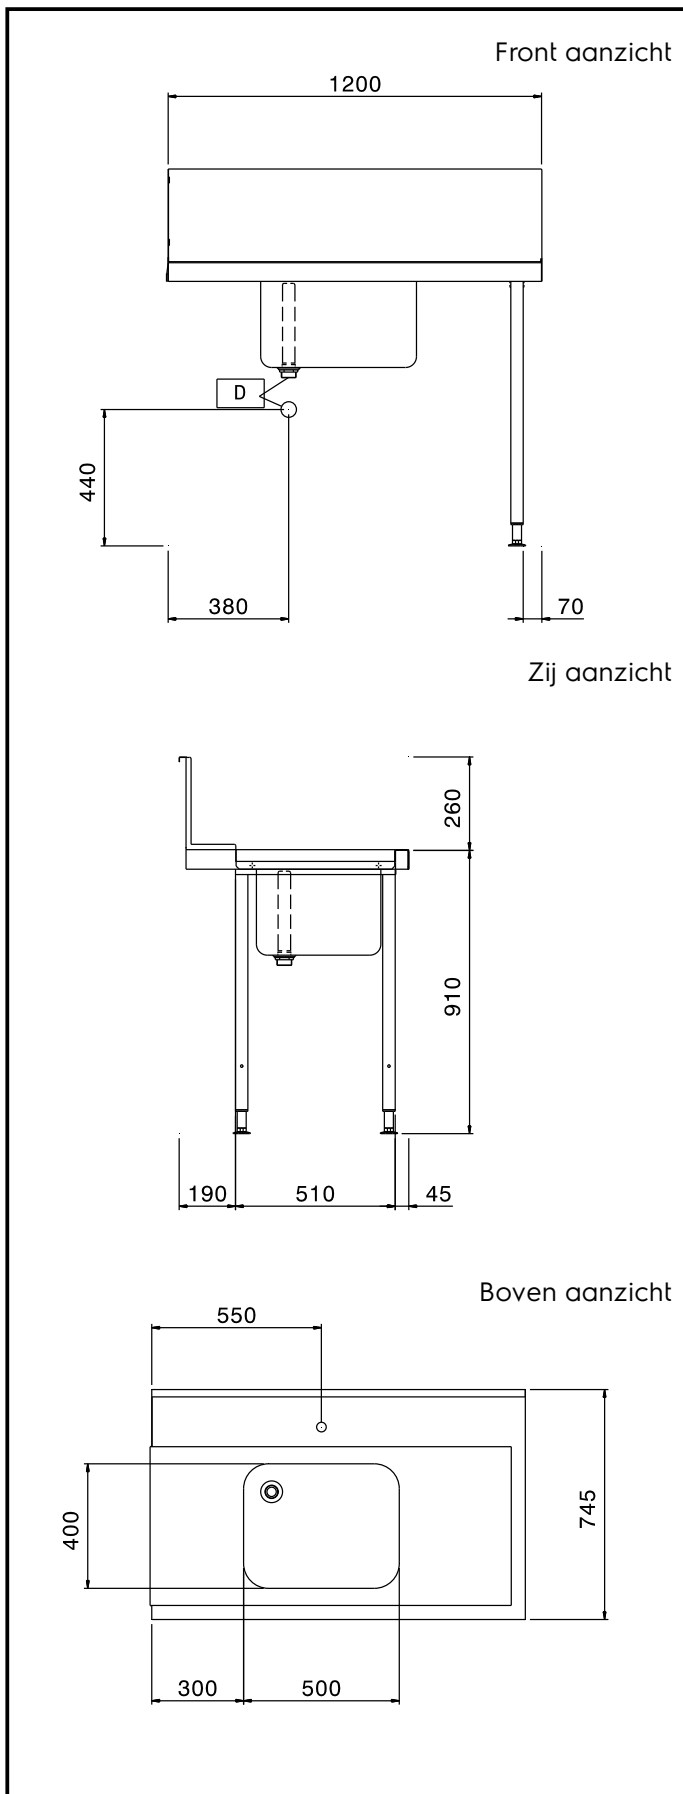

Aan-afvoertafels

Aanvoertafel voor doorschuifmachine, R>L, spoelbak, 1200 mm

ARTIKEL _____

MODEL _____

NAAM _____

SIS _____

AIA _____

865308 (BHHPTB12R)

Aanvoertafel 1200 mm Re>Li
spoelbak en spatwand

Omschrijving

Product Nr.

Aanvoertafel van 1200x745x900 mm voor doorschuif afwasmachine. Vervaardigd van roestvrijstaal AISI304. Blad in gladde uitvoering met naadloos ingeperste korfgeleiding en met naar beneden omgezette randen. Spoelbak van 500x400x300 mm, naadloos ingelast in het blad en voorzien van een afvoerplug en een roestvrijstalen overlooppijp en 2 " afvoerplug. Een afvoer afsluiter wordt standaard niet meegeleverd. Één korte zijde voorzien van een vlakke koppelrand voor het ophangen van de tafel aan de afwasmachine. Roestvrijstalen spatwand, naadloos bevestigd achter op de tafel, met naar voren omgezette kopzijden. Pootstel van roestvrijstalen buis 40x40 mm met roestvrijstalen stelvoeten.

Uitvoering

- Wordt ongemonteerd geleverd, is eenvoudig zelf te monteren.
- Geschikt voor afwasmachinekorven van 500x500 mm.
- Optioneel uit te voeren met een vlak onderschap en een voorspoel handdouche.

Goedkeuring

Water

Afvoer aansluiting
865308 (BHHPTB12R) 2"

Algemene gegevens

Externe afmetingen, lengte 1200 mm
 Externe afmetingen, breedte 745 mm
 Externe afmetingen, hoogte 1170 mm
 Gewicht, netto 8 kg
 Spoelbak afmetingen 500x400x300h